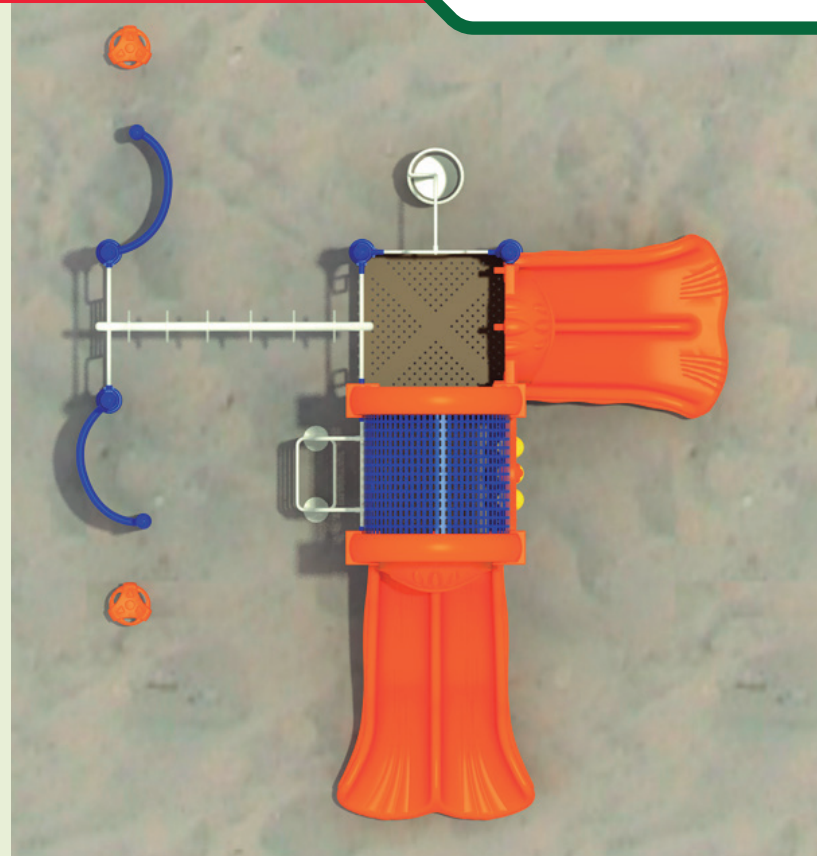

Lista de Componentes

- 2 Plataforma Metal 115x115x12 cm - Color Metal
- 1 Escalera 1 Peldaño 30 cm - Color Metal
- 2 Manillas Acceso Escalera - Color Beige
- 1 Escalera de acceso cuadrado 90 cm - Color Beige
- 1 Escalera acceso vertical 100x120 cm - Color Beige
- 2 Estructura escalera - Color Azul
- 1 Agarres Trepador Aereo - Color Beige
- 1 Barra Trepador Aereo - Color Beige
- 1 Parte Superior Escalera Lateral Acceso - Color Beige
- 1 Escalera de Acceso Lateral - Color Beige
- 1 Panel Gato - Color Naranja y Beige
- 2 Cubre Tobogan Doble - Color Naranja
- 2 Boton de Equilibrio 40x40 cm - Color Naranja
- 1 Resbalin Doble 90 cm - Color Naranja
- 1 Resbalin Doble 120 cm - Color Naranja
- 1 Techo Arco - Color Naranja y Azul
- 4 Postes 220 cm - Color Azul
- 4 Poste 310 cm - Color Azul
- 1 Caja de Pernos y abrazaderas