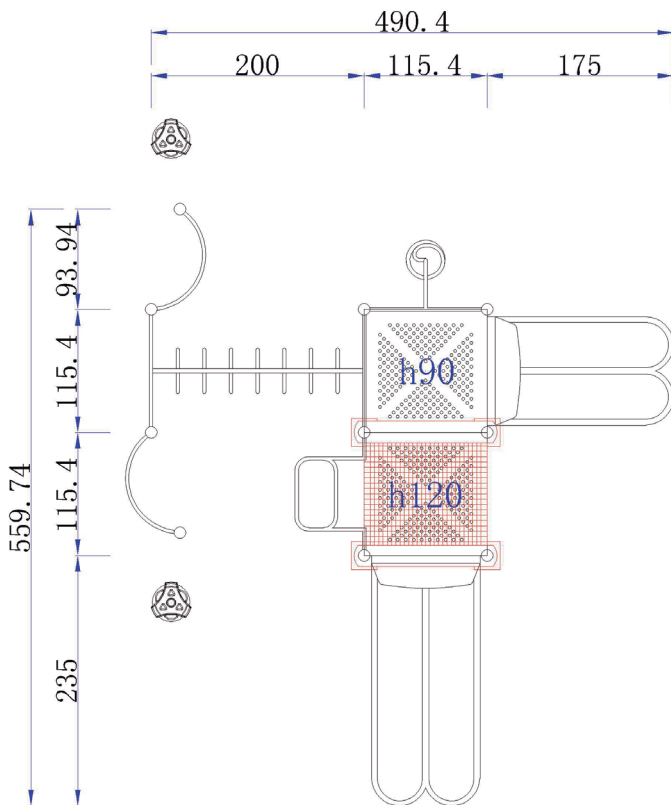

Dimensiones

Largo: 490 cm

Ancho: 515 cm

Alto: 400 cm

Área de seguridad

Largo: 690 cm

Ancho: 715 cm

Juego modular de alto tráfico para plazas, colegios y lugares afines.

Componentes plásticos

- Postes verticales de acero galvanizado en caliente de 11,4 cm de diámetro y 2 mm de grosor.
- Escaleras verticales, trepador aéreo, agarraderas y escalera acceso tienen un diámetro 2,8 cm y 2 mm de espesor.
- Abrazaderas están hechas de aluminio.
- Pintura de terminación Polvo Poliéster Electro- Estática, con protección anti UV y libre de plomo.
- Soldaduras reforzadas con zinc para extra protección contra corrosión.

Lista de Componentes

- 2 Plataforma Metal 115x115x12 cm - Color Metal
- 1 Escalera 1 Peldaño 30 cm - Color Metal
- 2 Manillas Acceso Escalera - Color Beige
- 1 Escalera de acceso cuadrado 90 cm - Color Beige
- 1 Escalera acceso vertical 100x120 cm - Color Beige
- 2 Estructura escalera - Color Azul
- 1 Agarres Trepador Aereo - Color Beige
- 1 Barra Trepador Aereo - Color Beige
- 1 Parte Superior Escalera Lateral Acceso - Color Beige
- 1 Escalera de Acceso Lateral - Color Beige
- 1 Panel Gato - Color Naranja y Beige
- 2 Cubre Tobogan Doble - Color Naranja
- 2 Boton de Equilibrio 40x40 cm - Color Naranja
- 1 Resbalin Doble 90 cm - Color Naranja
- 1 Resbalin Doble 120 cm - Color Naranja
- 1 Techo Arco - Color Naranja y Azul
- 4 Postes 220 cm - Color Azul
- 4 Poste 310 cm - Color Azul
- 1 Caja de Pernos y abrazaderas