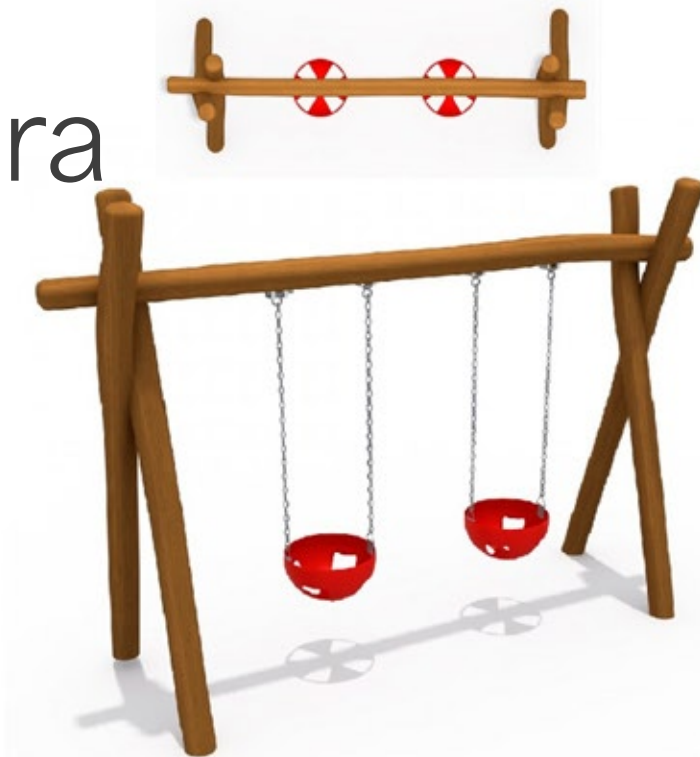

# Juego Madera Bosque Columpio Doble

HBCF02

**Play Plaza**

Juego de plaza fabricado con troncos de madera Robinia.

## Dimensiones

Largo: 370 cm

Ancho: 320 cm

Alto: 60 cm

## Descripción

Equipado con columpios tipo corral, este producto está especialmente diseñado para brindar seguridad y diversión a los más pequeños, fomentando el disfrute al aire libre con tranquilidad.

## Materiales

Este juego esta hecho a mano y en madera de Robinia, una de las más resistentes del mundo, sus postes principales tienen un diámetro de 15 cm. Cuenta con dos Columpios de polietileno (PE). Mientras que la cadena son de metal galvanizado de eslabón grueso de 6mm- bujes de nylon.