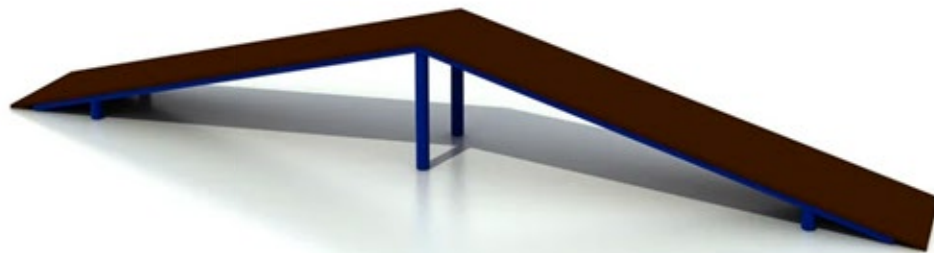

Pasarela A

HBCC10

Play Plaza

Equipamiento de circuito canino.

Dimensiones

Largo: 427 cm

Ancho: 60 cm

Alto: 115 cm

Descripción

Al caminar sobre "pasarelas", que son superficies estrechas e inclinadas, los perros desarrollan su equilibrio, para sostenerse ejercitan un mayor control sobre su cuerpo y músculos, y mejoran su coordinación.

Materiales

La estructura metálica de caminata de la "Pasarela" es de acero galvanizado de 30x50 mm y 2.5 mm de grosor. Su superficie es de plástico HDPE de 15 mm de grosor con textura antideslizante. Sus abrazaderas son de aluminio y sus tornillos son de acero galvanizado tipo 304.