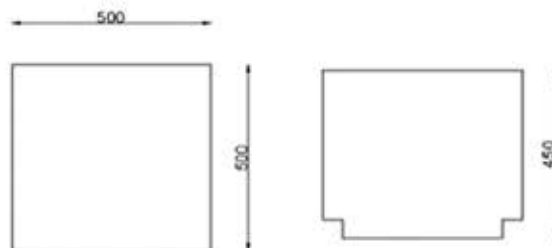

Instalación

Anclaje mediante espárragos y grouting nivelador color mate.

MOBILIARIO HORMIGÓN

MOBILIARIO URBANO

ANTI VANDÁLICO

PROTECCIÓN UV/AGUA

ÁREA DE DESCANSO