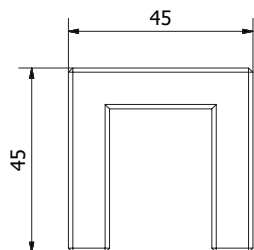

Dimensiones	
Largo:	45 cm
Ancho:	45 cm
Alto:	45 cm

Capacidad **Peso**

1 persona **100 kg**

Descripción

Asiento de hormigón armado de alto tráfico para plazas, colegios y lugares afines. Construido con Calidad de Hormigón H30. Tiene aristas biseladas que mejoran la resistencia a los despuntes por impactos. Sello anti-graffiti, color transparente, y una terminación mate para hormigón. Viene con perforaciones en su base de fabrica para recibir anclajes. Banca terminado en pulido gris. Consulte con su ejecutivo de ventas por otras terminaciones como pulido blanco u otras opciones.

Compatible con

**Mesa Ajedrez Hormigón
HBAU18**

**Asiento T
HBAU20**

VISTAS:

VISTA LATERAL

VISTA FRONTAL

PLANTA

ISOMÉTRICA