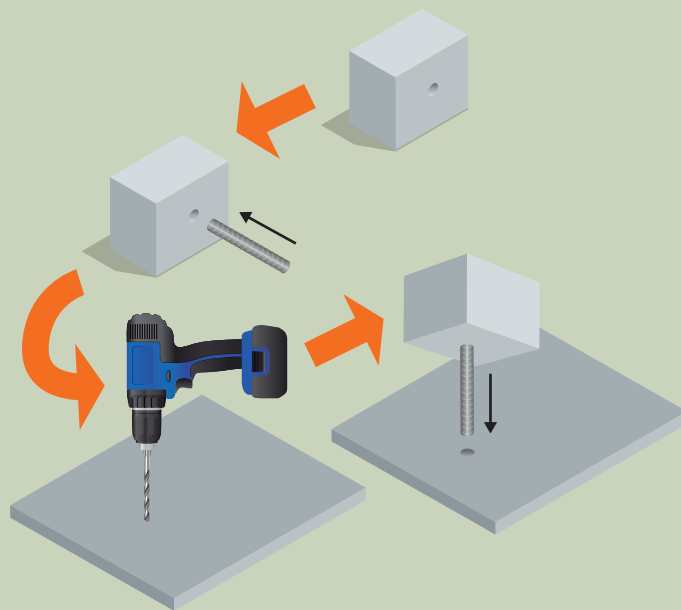

ALTO TRÁFICO

HORMIGÓN

MODULAR

● Actividades desarrolladas
 ● Categoría de producto
 ● Habilidades desarrolladas
 ● Características técnicas

ventas@playplaza.cl
www.playplaza.cl

Instalación

1. Encontrar orificios (Ø 10mm) de instalación en la base de el producto.
2. Aplica pegamento epoxi en el orificio y conecta con fierro estriado (Ø8 mm) para una unión resistente y duradera.
3. Inspeccione minuciosamente los orificios del producto y alínelos con el suelo. Se recomienda marcar la ubicación deseada y luego perforar el suelo con una broca de 10 mm de diámetro.
4. Aplique pegamento epoxi al fierro estriado sobresaliente del producto. Con cuidado, coloque el producto sobre los agujeros previamente realizados, asegurándose de que encaje correctamente.
- 4.1. También puede utilizar estos mismos métodos de instalación para postes de cemento.

Recuerda seguir las medidas de seguridad necesarias al utilizar herramientas y productos químicos, y si no te sientes cómodo o seguro realizando la instalación, es recomendable buscar la ayuda de un profesional. Por último, es importante tener en cuenta que para la instalación de productos especialmente pesados o de gran tamaño, se recomienda encarecidamente buscar la asistencia de maquinaria adecuada, como una grúa horquilla, para garantizar una instalación segura y efectiva. Manipular objetos pesados sin el equipo adecuado puede ser peligroso, provocar lesiones y averiar el producto final.