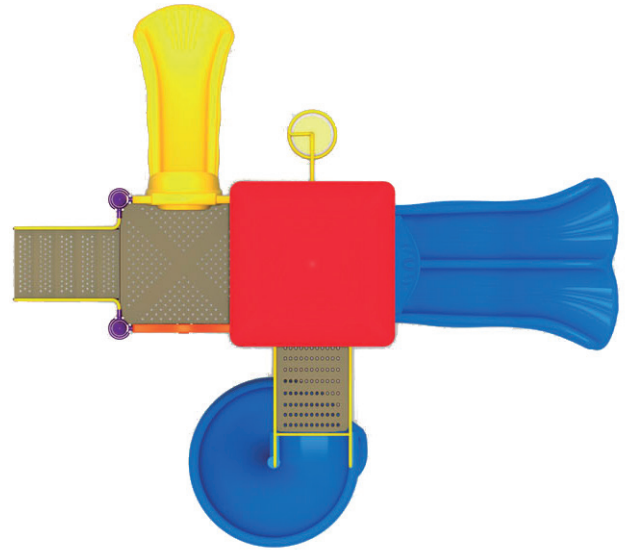

Lista de Componentes

- 2 Plataformas - Color Metal
- 1 Plataformas resbalin Espiral- Color Metal
- 2 Baranda acceso resbalin Espiral – Color Amarillo
- 2 Baranda escalera acceso 5 peldaños – Color Amarillo
- 1 Escalera acceso resorte – Color Amarillo
- 1 Baranda escalera acceso resorte – Color Amarillo
- 1 Escalera acceso 5 peldaños – Color Metal
- 1 Peldaño Plataformas 30 cm – Color Metal
- 1 Peldaño Plataforma con tubo sujeción 38 cm – Color Metal
- 1 Panel lateral plástico – Color Naranja
- 1 Cubre resbalin doble – Color Azul
- 1 Resbalin single para altura de 90 cm – Color Amarillo
- 1 Cubre resbalin single – Color Amarillo
- 1 Resbalin doble para altura de 120 cm – Color Azul
- 1 Resbalin Espiral 158 cm – Color Azul
- 1 Techo 145x145x65 cm – Color Rojo
- 2 Postes de 220 cm de alto – Color Morado
- 4 Postes de 310 cm de alto – Color Morado
- 1 Caja de pernos y abrazaderas

Componentes Anclaje

- 6 Anclajes de pilares para superficie de tierra – Color Morado
- 1 Anclaje resbalin single 90 cm – Color Amarillo
- 1 Anclaje resbalin espiral zona resbalin 90 cm – Color Amarillo
- 1 Anclaje resbalin espiral 90 cm – Color Amarillo
- 1 Anclaje resbalin doble– Color Amarillo
- 1 Anclaje de escalera 5 peldaño – Color Amarillo
- 1 Anclaje de escalera resorte peldaño – Color Amarillo

Certificaciones

Este producto cuenta con las siguientes certificaciones en sus procesos y componentes.

- ISO 9001
- ISO 14001
- ISO 18001
- TUV
- EN 71