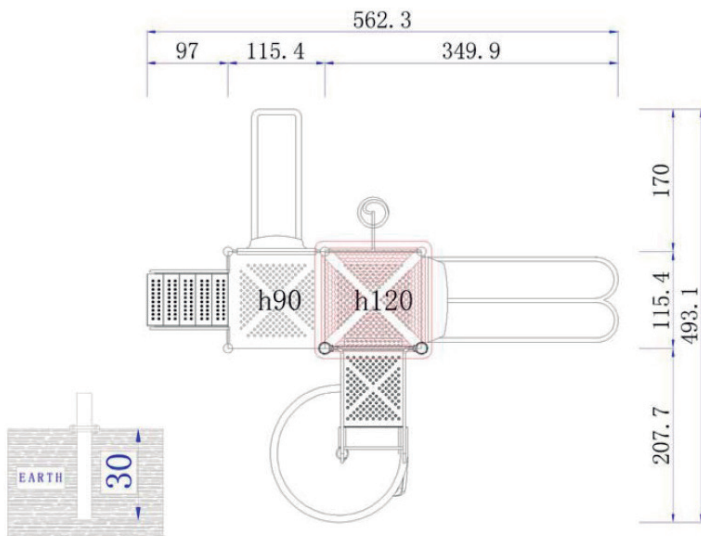

Dimensiones

Largo: 565 cm

Ancho: 495 cm

Alto: 390 cm

Área de seguridad

Largo: 765 cm

Ancho: 695 cm

Juego modular de alto tráfico para plazas, colegios y lugares afines.

Componentes Metálicos

- Postes verticales de acero galvanizado en caliente de 11,4 cm de diámetro y 2 mm de grosor.
- Escaleras verticales, trepador aéreo, agarraderas y escalera acceso tienen un diámetro 2,8 cm y 2 mm de espesor.
- Abrazaderas están hechas de aluminio.
- Pintura de terminación Polvo Poliéster Electro- Estática, con protección anti UV y libre de plomo.
- Soldaduras reforzadas con zinc para extra protección contra corrosión.

Dirección: Los Gobelinos 2512 Local 2M, Renca.

Teléfono: +56 2 3203 6089. Desde celulares: +56 9 4291 0214. ventas@playplaza.cl

www.playplaza.cl

Lista de Componentes

- 2 Plataformas - Color Metal
- 1 Plataformas resbalin Espiral- Color Metal
- 2 Baranda acceso resbalin Espiral – Color Amarillo
- 2 Baranda escalera acceso 5 peldaños – Color Amarillo
- 1 Escalera acceso resorte – Color Amarillo
- 1 Baranda escalera acceso resorte – Color Amarillo
- 1 Escalera acceso 5 peldaños – Color Metal
- 1 Peldaño Plataformas 30 cm – Color Metal
- 1 Peldaño Plataforma con tubo sujeción 38 cm – Color Metal
- 1 Panel lateral plástico – Color Naranja
- 1 Cubre resbalin doble – Color Azul
- 1 Resbalin single para altura de 90 cm – Color Amarillo
- 1 Cubre resbalin single – Color Amarillo
- 1 Resbalin doble para altura de 120 cm – Color Azul
- 1 Resbalin Espiral 158 cm – Color Azul
- 1 Techo 145x145x65 cm – Color Rojo
- 2 Postes de 220 cm de alto – Color Morado
- 4 Postes de 310 cm de alto – Color Morado
- 1 Caja de pernos y abrazaderas