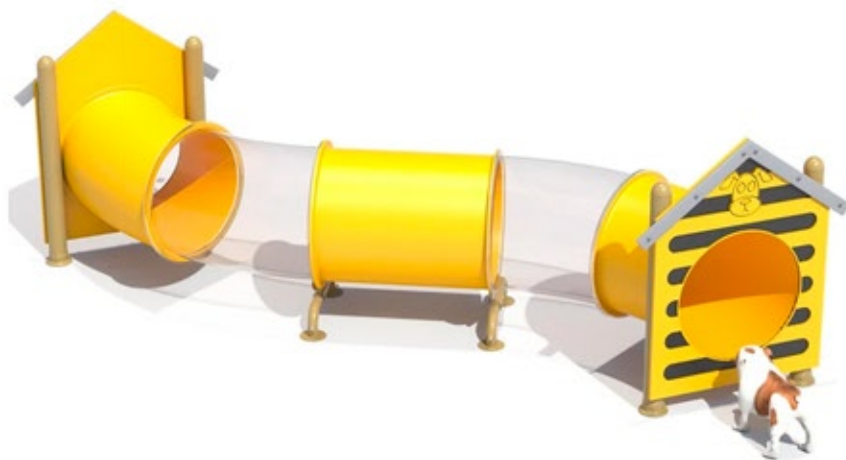

# Túnel Canino PRO

FY21104

**Play Plaza**

Equipamiento de circuito canino.

## Dimensiones

Largo: 500 cm

Ancho: 135 cm

Alto: 155 cm

## Descripción

El ejercicio de pasar a través de un "túnel canino pro" es una de las actividades más populares en el adiestramiento de perros, especialmente en el contexto de agilidad. Pasar por un túnel requiere que el perro haga movimientos rápidos y controlados, lo que mejora su agilidad y coordinación general.

## Materiales

La estructura del "Túnel Canino Pro" es de plástico rotomoldeado LLDPE. Sus postes son de acero galvanizado de 114 mm los que cuentan con un recubrimiento en polvo, como materia prima poliéster puro, con un espesor de 50-70 micras, utilizando la prueba de adhesión según lo estipulado en la norma ASTM-D-3359. Todos los extremos de la tubería se han cerrado con tapas de GI/PVC para seguridad del usuario contra atrapamientos. Las abrazaderas son de una aleación de aluminio. Las tuercas y pernos son de acero galvanizado.