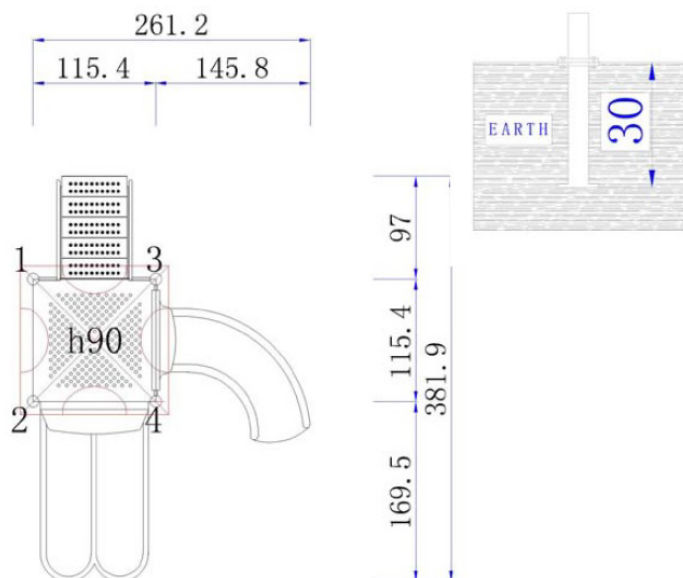

Dimensiones

Largo: 400 cm

Ancho: 275 cm

Alto: 365 cm

Área de seguridad

Largo: 600 cm

Ancho: 475 cm

Juego modular de alto tráfico para plazas, colegios y lugares afines.

Componentes Metálicos

- Postes verticales de acero galvanizado en caliente de 11,4 cm de diámetro y 2 mm de grosor.
- Escaleras verticales, trepador aéreo, agarraderas y escalera acceso tienen un diámetro 2,8 cm y 2 mm de espesor.
- Abrazaderas están hechas de aluminio.
- Pintura de terminación Polvo Poliéster Electro- Estática, con protección anti UV y libre de plomo.
- Soldaduras reforzadas con zinc para extra protección contra corrosión.

Dirección: Los Gobelinos 2512 Local 2M, Renca.

Teléfono: +56 2 3203 6089. Desde celulares: +56 9 4291 0214. ventas@playplaza.cl

www.playplaza.cl

Lista de Componentes

- 1 Plataformas - Color Metal
- 1 Escalera acceso 5 peldaños – Color Metal
- 1 Baranda escalera acceso 5 peldaños de 102x102x172 cm Color Verde
- 1 Cubre resbalin simple – Color Azul
- 1 Panel lateral Plastico – Color Verde
- 1 Cubre resbalin doble con tubo sujeción – Color Naranja
- 1 Resbalin simple curvo para altura de 90 cm – Color Azul
- 1 Resbalin doble para altura de 90 cm – Color Naranja
- 4 Postes de 274 cm de alto – Color Beige
- 1 Caja de pernos y abrazaderas