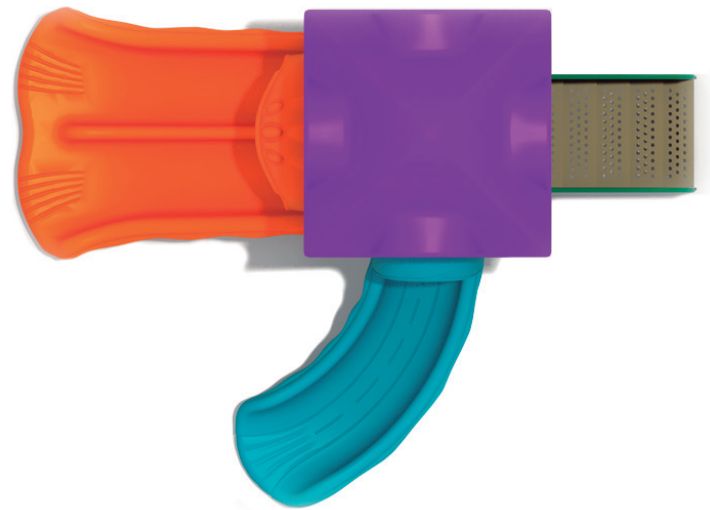

Dimensiones

Largo: 400 cm

Ancho: 275 cm

Alto: 365 cm

Área de seguridad

Largo: 600 cm

Ancho: 475 cm

Juego modular de alto tráfico para plazas, colegios y lugares afines.

Componentes Metálicos

- Postes verticales de acero galvanizado en caliente de 11,4 cm de diámetro y 2 mm de grosor.
- Escaleras verticales, trepador aéreo, agarraderas y escalera acceso tienen un diámetro 2,8 cm y 2 mm de espesor.
- Abrazaderas están hechas de aluminio.
- Pintura de terminación Polvo Poliéster Electro- Estática, con protección anti UV y libre de plomo.
- Soldaduras reforzadas con zinc para extra protección contra corrosión.

Componentes plásticos

- Piezas de plástico roto moldeado de baja densidad LLDPE.
- Tanto los toboganes, trepador y accesorios están fabricados en polietileno de baja densidad resistentes a rayos UV evitando su decoloración.
- Plásticos de alta calidad resistentes al alto tráfico y actos vandálicos.
- Los grafitis no se adhieren y pueden limpiarse fácilmente.
- Componentes inflamables solo mediante contacto directo con la fuente emisora de calor.
- El polietileno no produce efecto relámpago; es decir no permite la propagación rápida de una llama por su superficie.
- Componentes aptos para su reciclaje, fabricado sin agentes tóxicos e inofensivos.

Dirección: Los Gobelinos 2512 Local 2M, Renca.

Teléfono: +56 2 3203 6089. Desde celulares: +56 9 4291 0214. ventas@playplaza.cl

www.playplaza.cl

Lista de Componentes

- 1 Plataformas - Color Metal
- 1 Escalera acceso 5 peldaños – Color Metal
- 1 Baranda escalera acceso 5 peldaños de 102x102x172 cm Color Verde
- 1 Cubre resbalin simple – Color Azul
- 1 Panel lateral Plastico – Color Verde
- 1 Cubre resbalin doble con tubo sujeción – Color Naranja
- 1 Resbalin simple curvo para altura de 90 cm – Color Azul
- 1 Resbalin doble para altura de 90 cm – Color Naranja
- 4 Postes de 274 cm de alto – Color Beige
- 1 Caja de pernos y abrazaderas